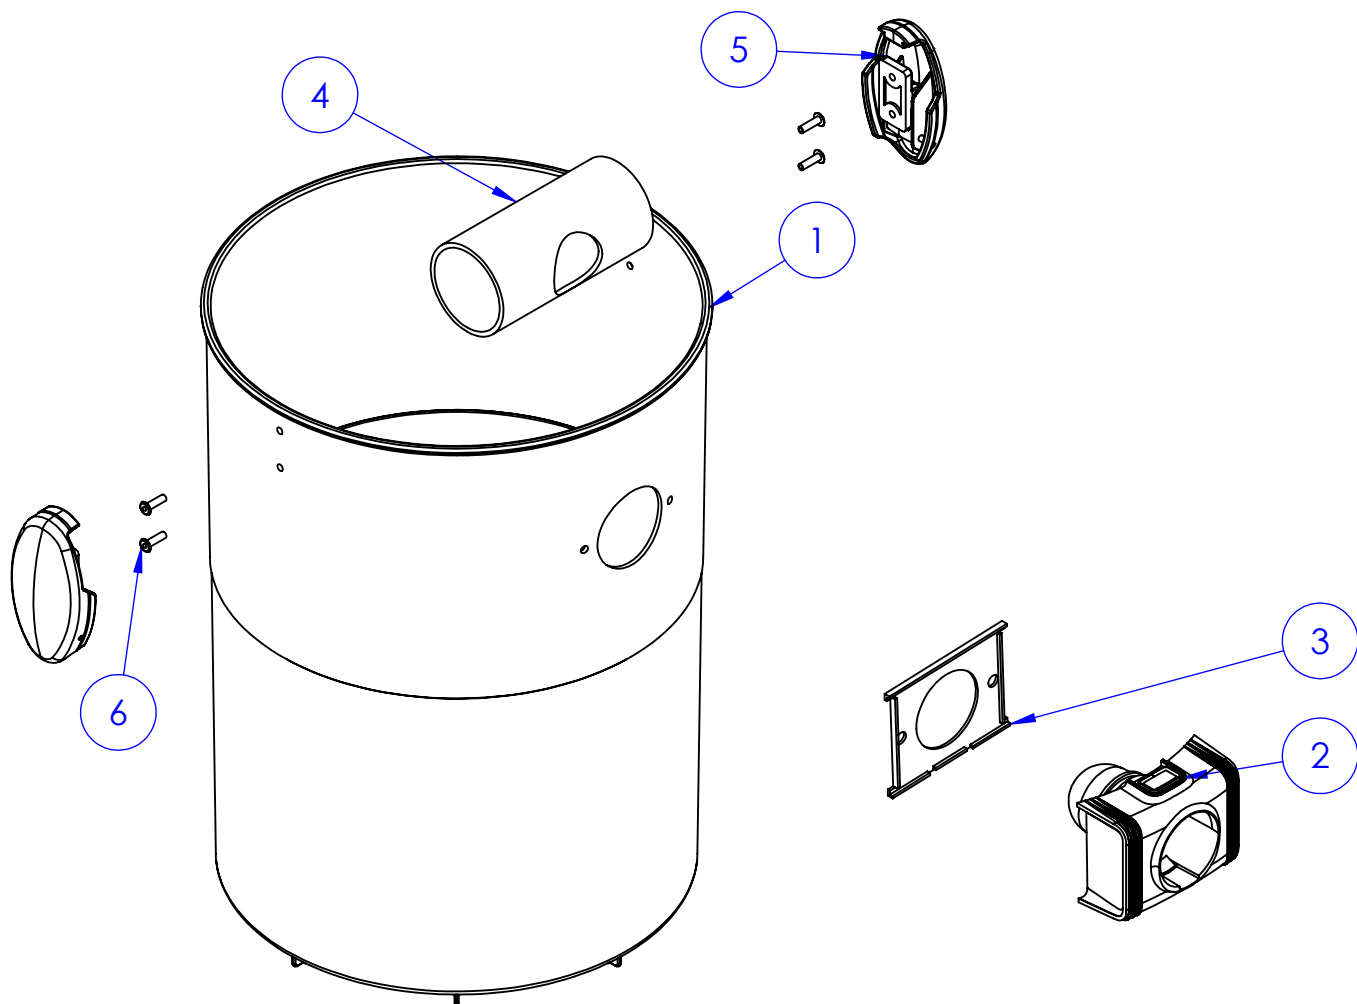

<i>Pos.</i>	<i>Cod.</i>	<i>Q.ty</i>	<i>Descrizione</i>	<i>Description</i>
1	CPFU450	1	Fusto Plastica grigio H=450	Plastic Drum H=450
2	CPBO048	1	Bocchettone Ø48mm completo	Inlet
3	CGGU048	1	Guarnizione Attacco Macchina Ø48	Gasket Inlet Ø48
4	CGDA060	1	Dispositivo antiurto - Antischiuma Ø60	Shock-absorbing device Ø60
5	CPGS113NEC	2	Gancio a scatto chiusura nero montato	Barrel Hook
6	CVRI517	4	Rivetto 4,8x17 Al/Mg Multigrip	Blind Rivet 4,8x17