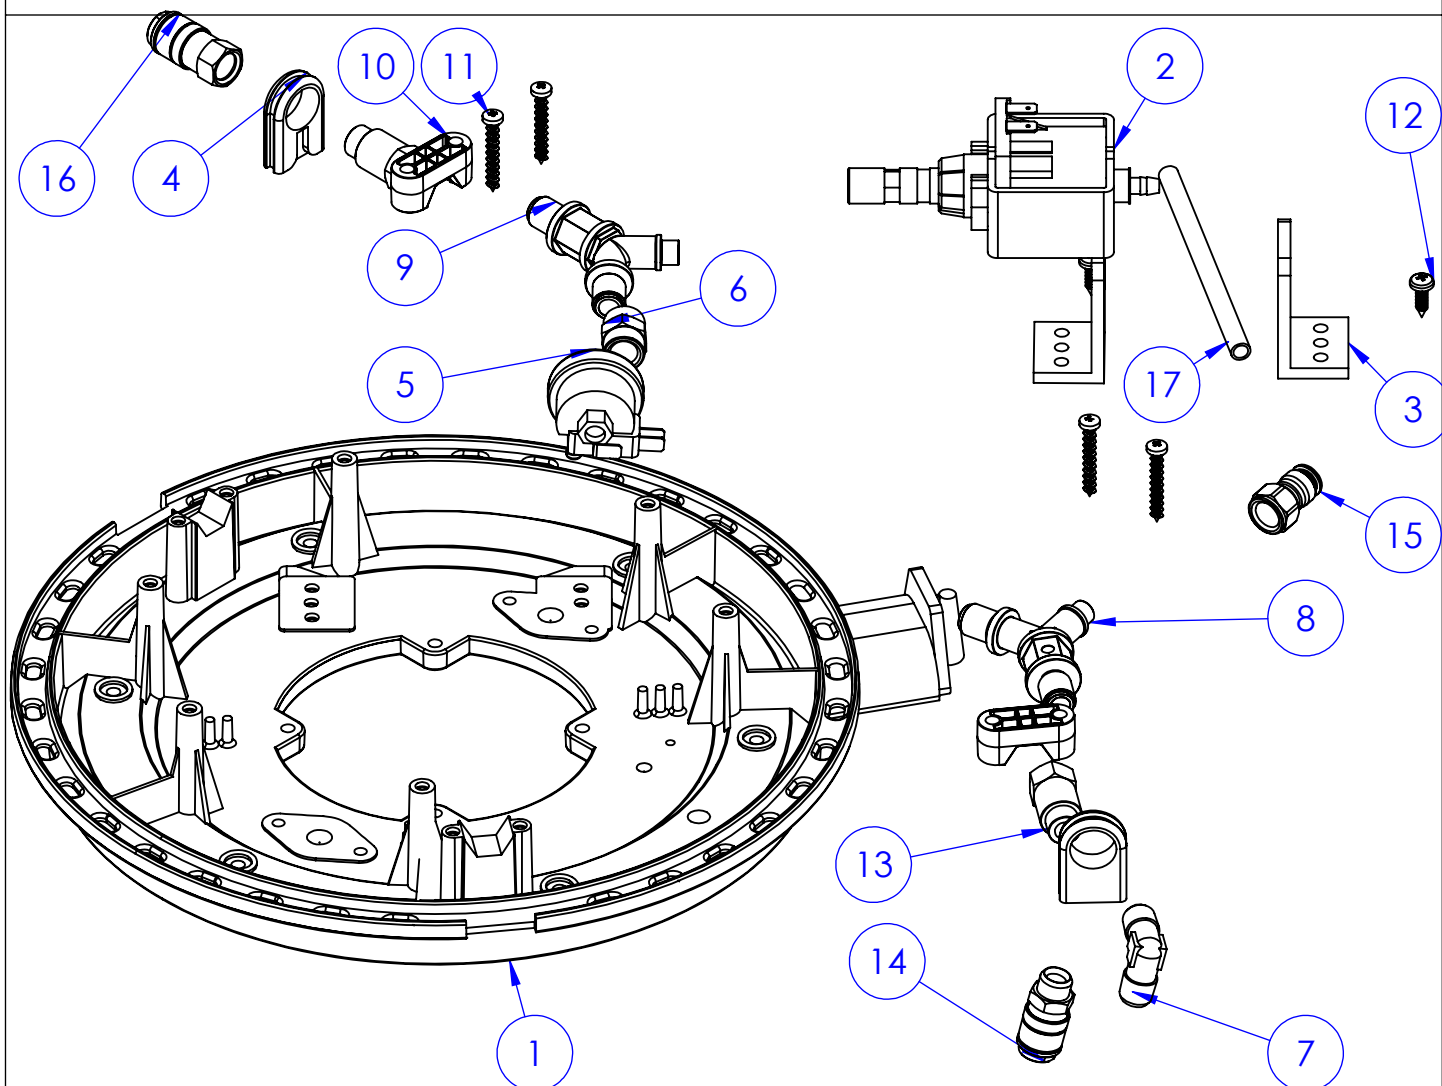

Pos.	Cod.	Q.ty	Descrizione	Description
1	CPBM346BC	1	Base Motore bistadio completo BLU	Black double stage base motor
2	MO12382BP	1	Motore bistadio by-pass P 1200/1400W - PC38	Vacuum Motor 1400W
3	CGFI020/65F	1	Filtro MTP30 D230x145x20+16F	Filter MTP30 D230x145x20+16F
4	CGGU003P	1	Guarnizione Piana Mousse Ø145x64x5mm	Foamy Planar Gasket
5	CGGU005L	1	Guarnizione ad L s/f h=5 mm	"L" Gasket h=5 mm
6	CPPG168	1	Porta galleggiante Ø168 universale	Float Support
7	CPGA080	1	Galleggiante Ø80 Universale	Float
8	CVVA516ZN	4	Vite autofilettante 5x16 ZN	Self tapping screw 5x16 ZN
9	ACCA165A	1	Cappuccio liquidi PPI30/45	Anti Foam Cover
10	CPTF224	1	Tendifilo Ø224	wire tensioner
11	CVVA516ZNF	4	Vite autofilettante 5x16 fungo/FLL ZN	Self tipping screw 5x16 FLL
12	KITI125YEVC	1	KIT IDRO ESTRO 125/110 POMPA 48W	KIT ESTRO 125
13	CPDA020	1	Distanziatore Motore H=20	Motor Plastic Spacer H=20
14	CPCM345E	1	Copri Motore Ø345 estro 1 motore	Motor Cover
15	CGGU110	1	Guarnizione MTP30AU Bugnato 10+10 Ø110	Gasket MTP 30/AU waved 10+10
16	CEKM002/2	1	Kit mors. Alim. 3P 2xL 180mm Ø2,5mm ² C+R	clamp kit
17	CPFC001	1	Fermacavo	Cable jaw
18	CVVM516TC	1	VITE TC CROCE M5X16	Cross head screw M5X16
19	CPCO335	1	Coperchio Ø335	cover Ø335
20	CPMA260FE	1	Maniglia Ø260	Handle
21	CEIN016VB4	1	Interruttore Luminoso verde 2P B4	Green light switch 2P B4 -IP65
22	CEIN016RB4	1	Interruttore Luminoso rosso 2P B4	Red light switch 2P B4 -IP65
23	CECE031/8,5	1	cavo elettrico H05 3x1 mm ² L=8,50 mt	Power cord H05 3x1 mm ²
24	CGLO5931	1	Logo ELSEA	ELSEA logo sticker