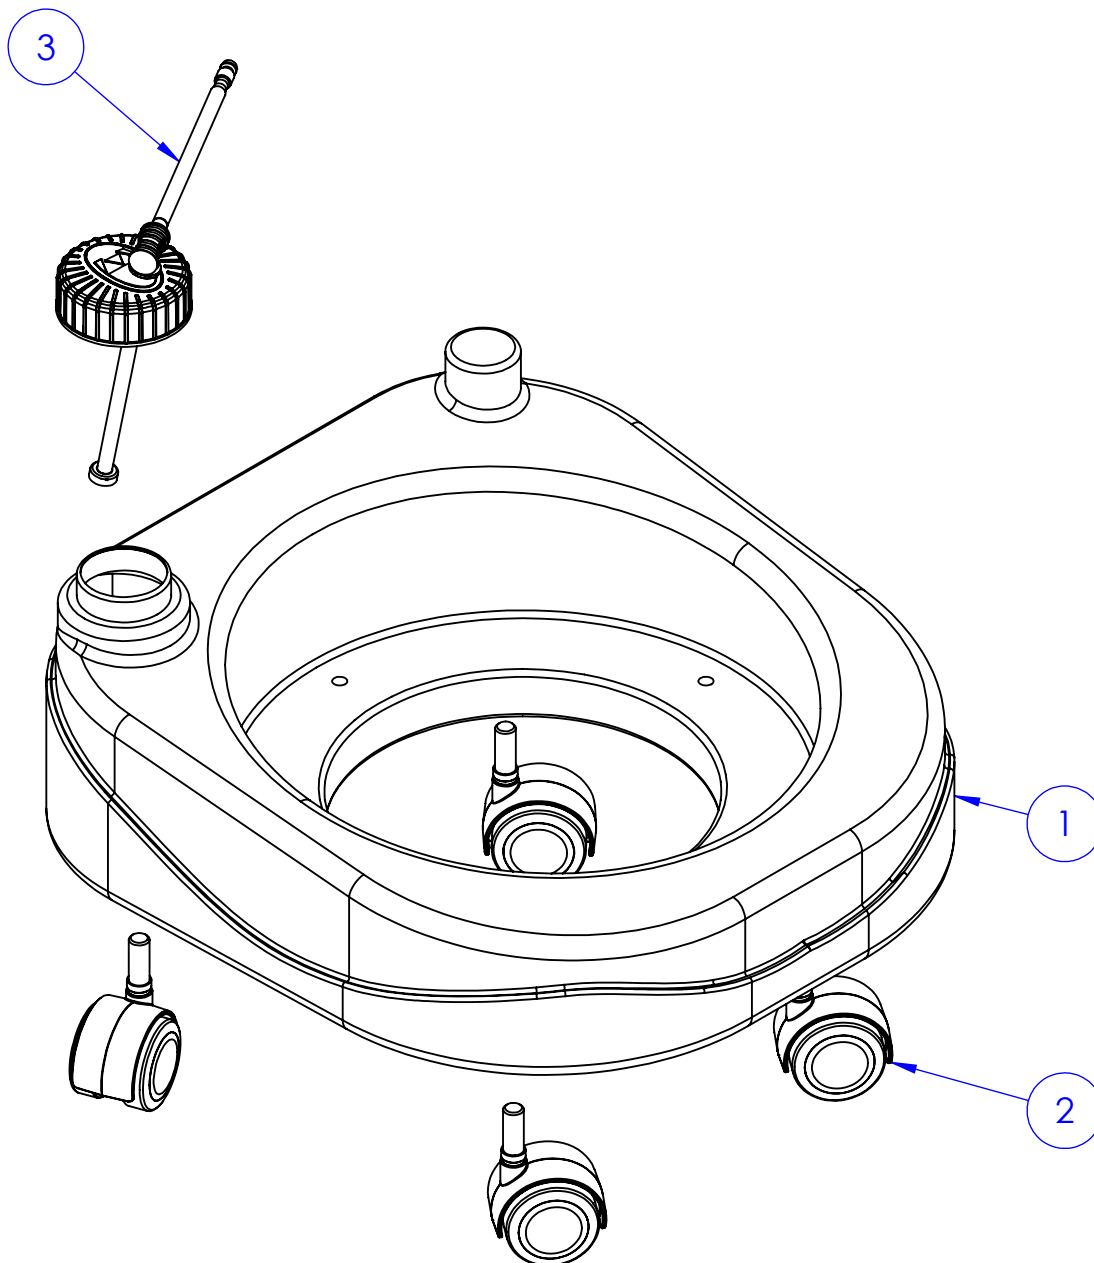

<i>Pos.</i>	<i>Cod.</i>	<i>Q.ty</i>	<i>Descrizione</i>	<i>Description</i>
1	CPCS008N	1	Corpo Carrello/Serbatoio Estro/Ares	tank trolley
2	CPRU050PF/C	4	Ruota gemellata Ø50 per innesto Ø12 + perno M8x12	pivot wheel
3	TR036/21	1	Tubo Idro Serbatoio/Testata 36lt	header/tank pipe